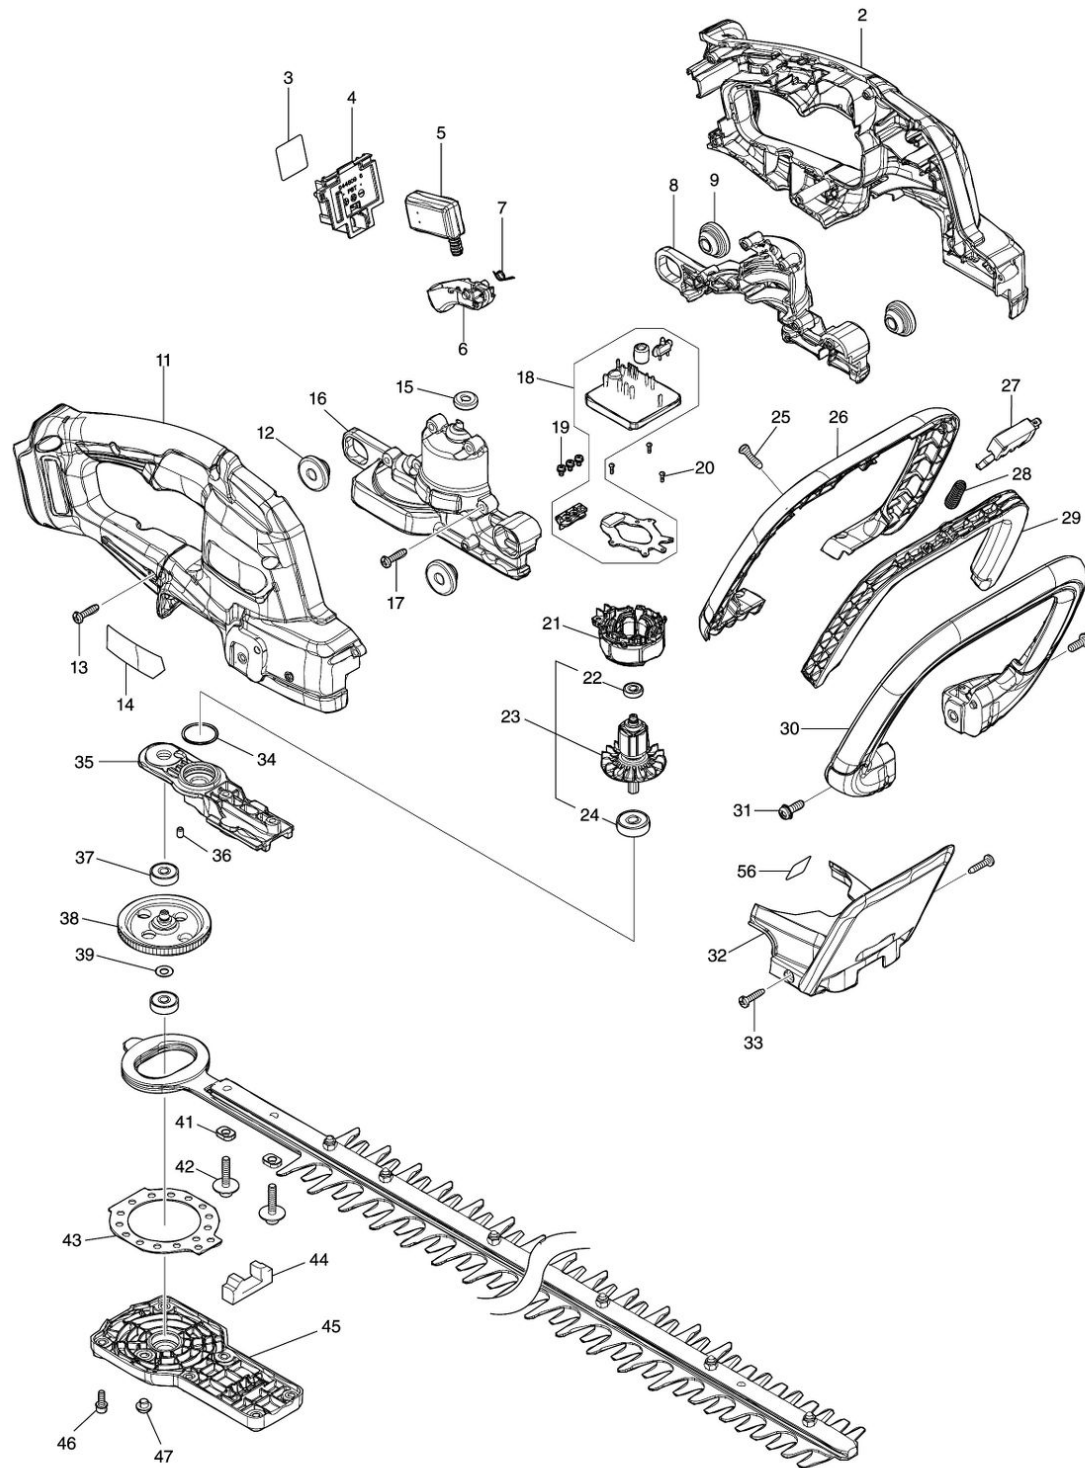

Model No.DUH606 500MM CORDLESS HEDGE TRIMMER

Nr.	Part nr.	Name
002	183V39-1	Handgreepset DUH506
002C10	263005-3	Rubber Pen 6 AC320H P
003	8580P9-6	Label serienr. DUH606
004	644809-6	Aansluitunit Djr186 A
005	650033-1	Schakelaar C3XA DUH506
006	413J41-1	Schakelknop RE DUH506
007	232770-5	Torsieveer 6 DUH506
008	183V95-1	Motorhuisset DUH506
009	424394-3	Rubber Ring 8Mm Ah1852H
011	183V39-1	Handgreepset DUH506
011C10	263005-3	Rubber Pen 6 AC320H P
012	424394-3	Rubber Ring 8Mm Ah1852H
013	266326-2	Tap Schroef 4X18mm P
014	8580P3-8	Naamplaat DUH606
015	424195-9	Rubber Ring 6Mm Ah1852H
016	183V95-1	Motorhuisset DUH506
017	266326-2	Tap Schroef 4X18mm P
018	620J54-7	Controller DUH506
019	652069-6	Kruiskop Schroef M3X6
020	266490-9	Parker Ck 2X6Mm DDF483 P
021	629B24-5	Veld DUH506
022	211157-4	Kogellager 695ZZ A
023	519764-0	Motor assy DUH506
024	210023-2	KOGELLAGER 627DDW P
025	266326-2	Tap Schroef 4X18mm P
026	413J39-8	Beschermkap E DUH506
027	650034-9	Schakelaar D2VW DUH506
028	231325-3	Drukveer 6 Ls0714
029	413J40-3	Schakelknop FE DUH506
030	413J38-0	Voorhandgreep DUH506
031	911223-4	Schroef 5X16 P
032	141K47-2	Beschermkap cpl DUH506
032C10	8059E3-6	Label waarschuw DUH506
033	266326-2	Tap Schroef 4X18mm P
034	213961-7	O-Ring 22 Hm111Cc
035	312D09-7	Lagerhuis E DUH506
036	263002-9	Rubber Pen 4 6413 A
037	211016-2	Kogellager 626LLb A
038	141K44-8	Tandwiel DUH506
039	253715-0	Sluistring 6
040	1910H9-0	Messenset 600MM DUH506Z
040C10	199450-5	Multifunctioneel Vet tube 80g
040C20	313436-7	Afstandhouder DUH506
041	313436-7	Afstandhouder DUH506
042	265A89-3	Inbusbout M5x255mm DUN500W
043	347A10-5	Plaat DUH506