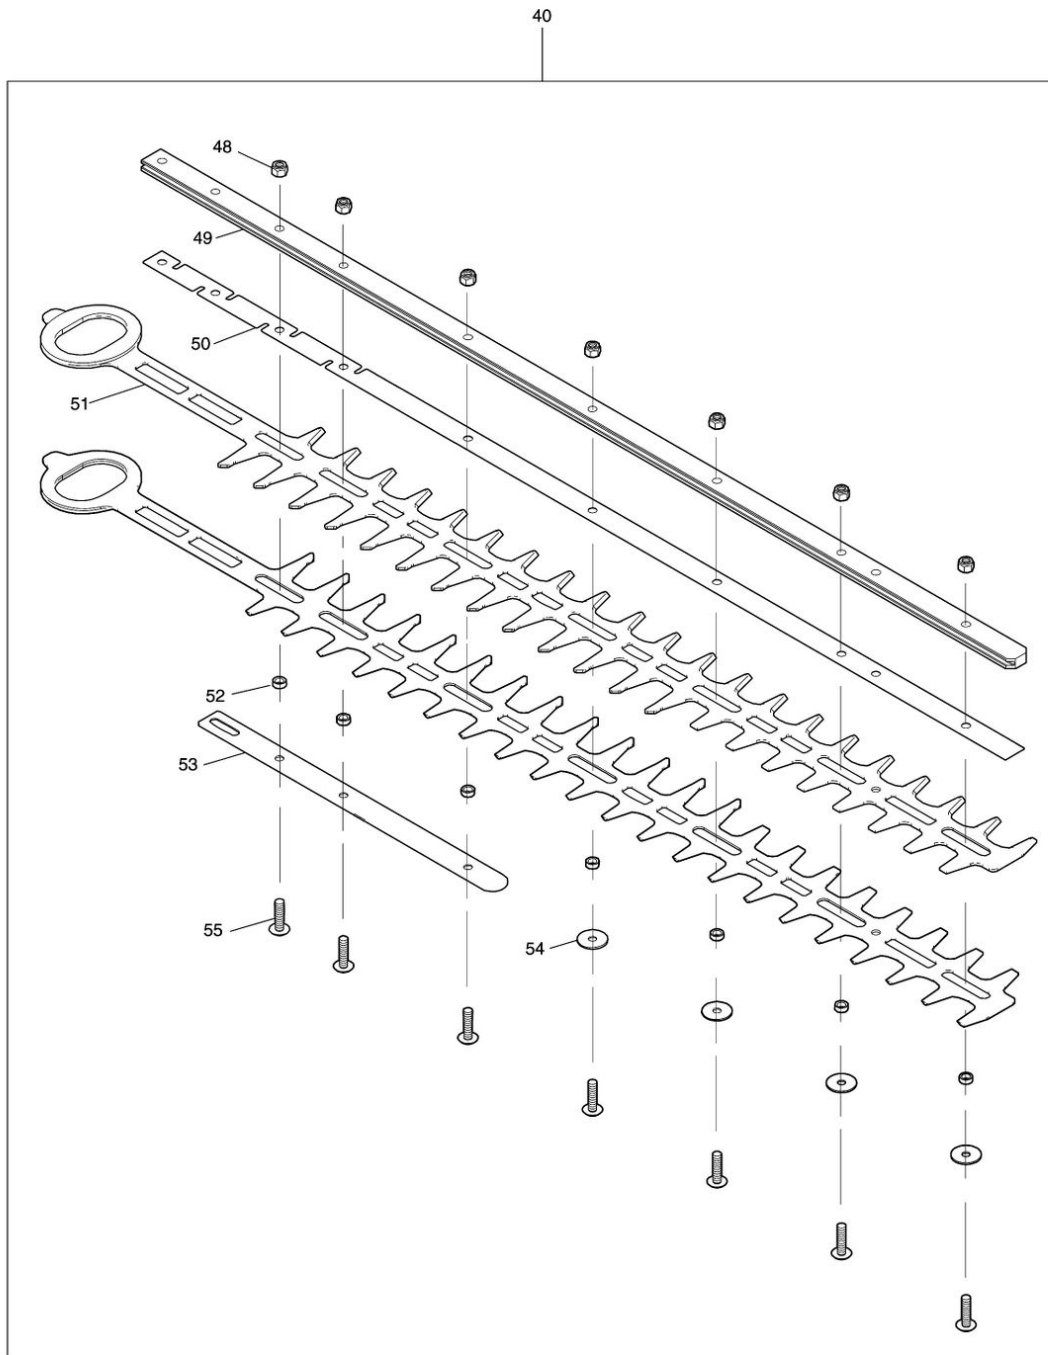

Model No.DUH606 500MM CORDLESS HEDGE TRIMMER

Nr.	Part nr.	Name
002	183V39-1	Handgreepset DUH506
002C10	263005-3	Rubber Pen 6 AC320H P
003	8580P9-6	Label serienr. DUH606
004	644809-6	Aansluitunit Djr186 A
005	650033-1	Schakelaar C3XA DUH506
006	413J41-1	Schakelknop RE DUH506
007	232770-5	Torsieveer 6 DUH506
008	183V95-1	Motorhuisset DUH506
009	424394-3	Rubber Ring 8Mm Ah1852H
011	183V39-1	Handgreepset DUH506
011C10	263005-3	Rubber Pen 6 AC320H P
012	424394-3	Rubber Ring 8Mm Ah1852H
013	266326-2	Tap Schroef 4X18mm P
014	8580P3-8	Naamplaat DUH606
015	424195-9	Rubber Ring 6Mm Ah1852H
016	183V95-1	Motorhuisset DUH506
017	266326-2	Tap Schroef 4X18mm P
018	620J54-7	Controller DUH506
019	652069-6	Kruiskop Schroef M3X6
020	266490-9	Parker Ck 2X6Mm DDF483 P
021	629B24-5	Veld DUH506
022	211157-4	Kogellager 695ZZ A
023	519764-0	Motor assy DUH506
024	210023-2	KOGELLAGER 627DDW P
025	266326-2	Tap Schroef 4X18mm P
026	413J39-8	Beschermkap E DUH506
027	650034-9	Schakelaar D2VW DUH506
028	231325-3	Drukveer 6 Ls0714
029	413J40-3	Schakelknop FE DUH506
030	413J38-0	Voorhandgreep DUH506
031	911223-4	Schroef 5X16 P
032	141K47-2	Beschermkap cpl DUH506
032C10	8059E3-6	Label waarschuw DUH506
033	266326-2	Tap Schroef 4X18mm P
034	213961-7	O-Ring 22 Hm111Cc
035	312D09-7	Lagerhuis E DUH506
036	263002-9	Rubber Pen 4 6413 A
037	211016-2	Kogellager 626LLb A
038	141K44-8	Tandwiel DUH506
039	253715-0	Sluistring 6
040	1910H9-0	Messenset 600MM DUH506Z
040C10	199450-5	Multifunctioneel Vet tube 80g
040C20	313436-7	Afstandhouder DUH506
041	313436-7	Afstandhouder DUH506
042	265A89-3	Inbusbout M5x255mm DUN500W
043	347A10-5	Plaat DUH506